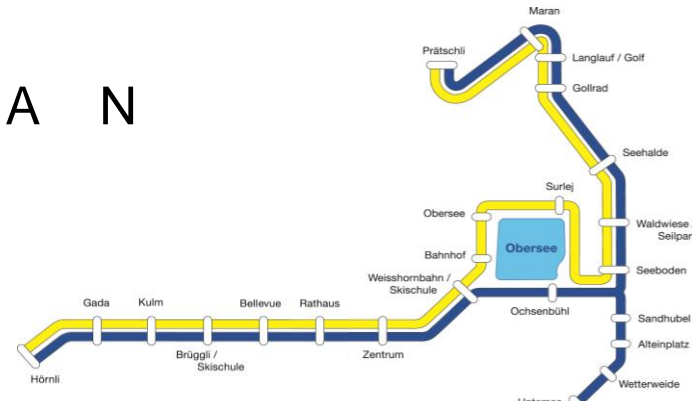

AROSER BUSFAHRPLAN

Fahrplanperiode 1. Dezember 2018 - 29. November 2019
Zum Aufhängen!...damit Sie immer wissen, wann Ihr Bus fährt

Vorwintersaison 2018 1. Dezember - 21. Dezember 2018

Fahrtrichtung

Weisshornbahn / Untersee / Prättschi

RhB: verspätete Züge werden nicht abgewartet

Fahrtrichtung

Hörnli

	7 Uhr	8 Uhr	9 Uhr	10 Uhr	11 Uhr	12 Uhr	13 Uhr	14 Uhr	15 Uhr	16 Uhr	17 Uhr	18 Uhr												
Prättschi	7:15	7:53	8:23	8:53	9:23	9:53	10:23	10:53	11:23	11:53	12:23	12:53	13:23	13:53	14:23	14:53	15:23	15:53	16:23	16:53	17:23	17:53	18:23	18:53
Maran	7:17	7:55	8:25	8:55	9:25	9:55	10:25	10:55	11:25	11:55	12:25	12:55	13:25	13:55	14:25	14:55	15:25	15:55	16:25	16:55	17:25	17:55	18:25	18:55
Langlauf/Golf	7:19	7:57	8:27	8:57	9:27	9:57	10:27	10:57	11:27	11:57	12:27	12:57	13:27	13:57	14:27	14:57	15:27	15:57	16:27	16:57	17:27	17:57	18:27	18:57
Gollrad	7:20	7:58	8:28	8:58	9:28	9:58	10:28	10:58	11:28	11:58	12:28	12:58	13:28	13:58	14:28	14:58	15:28	15:58	16:28	16:58	17:28	17:58	18:28	18:58
Seehalde	7:21	7:59	8:29	8:59	9:29	9:59	10:29	10:59	11:29	11:59	12:29	12:59	13:29	13:59	14:29	14:59	15:29	15:59	16:29	16:59	17:29	17:59	18:29	18:59
Waldwiese/Sellpark	7:22	8:00	8:30	9:00	9:30	10:00	10:30	11:00	11:30	12:00	12:30	13:00	13:30	14:00	14:30	15:00	15:30	16:00	16:30	17:00	17:30	18:00	18:30	19:00
Seeboden	7:23	8:01	8:31	9:01	9:31	10:01	10:31	11:01	11:31	12:01	12:31	13:01	13:31	14:01	14:31	15:01	15:31	16:01	16:31	17:01	17:31	18:01	18:31	19:01
Altenplatz	7:24	8:02	8:32	9:02	9:32	10:02	10:32	11:02	11:32	12:02	12:32	13:02	13:32	14:02	14:32	15:02	15:32	16:02	16:32	17:02	17:32	18:02	18:32	19:02
Wetterweide	7:25	8:03	8:33	9:03	9:33	10:03	10:33	11:03	11:33	12:03	12:33	13:03	13:33	14:03	14:33	15:03	15:33	16:03	16:33	17:03	17:33	18:03	18:33	19:03
Untersee	7:26	8:04	8:34	9:04	9:34	10:04	10:34	11:04	11:34	12:04	12:34	13:04	13:34	14:04	14:34	15:04	15:34	16:04	16:34	17:04	17:34	18:04	18:34	19:04
Wetterweide	7:27	8:05	8:35	9:05	9:35	10:05	10:35	11:05	11:35	12:05	12:35	13:05	13:35	14:05	14:35	15:05	15:35	16:05	16:35	17:05	17:35	18:05	18:35	19:05
Altenplatz	7:28	8:06	8:36	9:06	9:36	10:06	10:36	11:06	11:36	12:06	12:36	13:06	13:36	14:06	14:36	15:06	15:36	16:06	16:36	17:06	17:36	18:06	18:36	19:06
Sandhubel	7:29	8:07	8:37	9:07	9:37	10:07	10:37	11:07	11:37	12:07	12:37	13:07	13:37	14:07	14:37	15:07	15:37	16:07	16:37	17:07	17:37	18:07	18:37	19:07
Ochsenbühl	7:30	8:08	8:38	9:08	9:38	10:08	10:38	11:08	11:38	12:08	12:38	13:08	13:38	14:08	14:38	15:08	15:38	16:08	16:38	17:08	17:38	18:08	18:38	19:08
Surlej	8:01	8:31	9:01	9:31	10:01	10:31	11:01	11:31	12:01	12:31	13:01	13:31	14:01	14:31	15:01	15:31	16:01	16:31	17:01	17:31	18:01	18:31	19:01	19:31
Obersee	8:02	8:32	9:02	9:32	10:02	10:32	11:02	11:32	12:02	12:32	13:02	13:32	14:02	14:32	15:02	15:32	16:02	16:32	17:02	17:32	18:02	18:32	19:02	19:32
Weisshornbahn/Skischule an	7:31	8:01	8:31	9:01	9:31	10:01	10:31	11:01	11:31	12:01	12:31	13:01	13:31	14:01	14:31	1