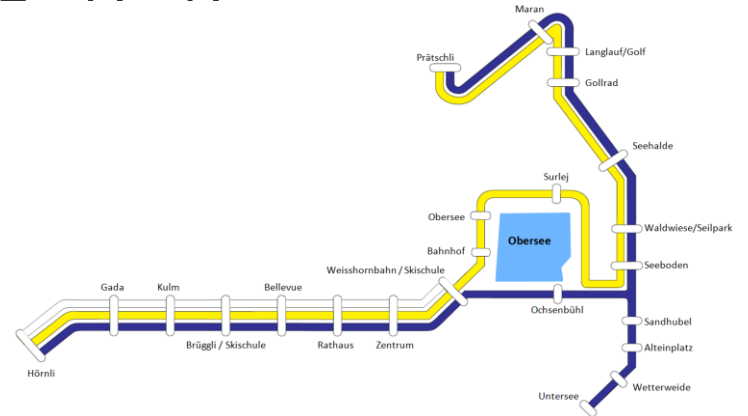

Nachwintersaison 2019 18. März - 12. April 2019

Sommersaison 2019 15. Juni - 8. September 2019

Fahrtrichtung Untersee / Prättschli

	7 Uhr	8 Uhr	9 Uhr	10 Uhr	11 Uhr	12 Uhr	13 Uhr
Hörnli	7:31	8:01	8:31	9:01	9:31	10:01	10:31
Gada	7:31	8:01	8:31	9:01	9:31	10:01	10:31
Kulm	7:32	8:02	8:32	9:02	9:32	10:02	10:32
Brüggli/Skischule	7:33	8:03	8:33	9:03	9:33	10:03	10:33
Bellevue	7:34	8:04	8:34	9:04	9:34	10:04	10:34
Rathaus	7:35	8:05	8:35	9:05	9:35	10:05	10:35
Zentrum	7:36	8:06	8:36	9:06	9:36	10:06	10:36
Weishornbahn/Skischule	7:37	8:07	8:37	9:07	9:37	10:07	10:37
Bahnhof an RfB ab	7:05	7:35	8:05	8:35	9:05	9:35	10:05
Bahnhof an RfB an	7:06	7:36	8:06	8:36	9:06	9:36	10:06
Untersee	7:06	7:36	8:06	8:36	9:06	9:36	10:06
Wetterweide	7:07	7:37	8:07	8:37	9:07	9:37	10:07
Alteiplatz	7:08	7:38	8:08	8:38	9:08	9:38	10:08
Sandhubel	7:09	7:39	8:09	8:39	9:09	9:39	10:09
Ochsenbühl	7:10	7:40	8:10	8:40	9:10	9:40	10:10
Seehalde	7:11	7:41	8:11	8:41	9:11	9:41	10:11
Waldwiese/Seilpark	7:12	7:42	8:12	8:42	9:12	9:42	10:12
Seeboden	7:13	7:43	8:13	8:43	9:13	9:43	10:13
Gollrad	7:14	7:44	8:14	8:44	9:14	9:44	10:14
Langlauf/Golf	7:15	7:45	8:15	8:45	9:15	9:45	10:15
Maran	7:16	7:46	8:16	8:46	9:16	9:46	10:16
Prättschli	7:17	7:47	8:17	8:47	9:17	9:47	10:17

Fahrtrichtung Hörnli

	7 Uhr	8 Uhr	9 Uhr	10 Uhr	11 Uhr	12 Uhr	13 Uhr
Prättschli	7:15	7:53	8:23	8:53	9:23	9:53	10:23
Maran	7:17	7:55	8:25	8:55	9:25	9:55	10:25
Langlauf/Golf	7:18	7:56	8:26	8:56	9:26	9:56	10:26
Gollrad	7:19	7:57	8:27	8:57	9:27	9:57	10:27
Seehalde	7:20	7:58	8:28	8:58	9:28	9:58	10:28
Waldwiese/Seilpark	7:21	7:59	8:29	8:59	9:29	9:59	10:29
Seeboden	7:22	8:00	8:30	9:00	9:30	10:00	10:30
Sandhubel	7:23	8:01	8:31	9:01	9:31	10:01	10:31
Alteiplatz	7:24	8:02	8:32	9:02	9:32	10:02	10:32
Wetterweide	7:25	8:03	8:33	9:03	9:33	10:03	10:33
Untersee	7:26	8:04	8:34	9:04	9:34	10:04	10:34
Wetterweide	7:27	8:05	8:35	9:05	9:35	10:05	10:35
Alteiplatz	7:28	8:06	8:36	9:06	9:36	10:06	10:36
Sandhubel	7:29	8:07	8:37	9:07	9:37	10:07	10:37
Ochsenbühl	7:30	8:08	8:38	9:08	9:38	10:08	10:38
Surlej	7:31	8:09	8:39	9:09	9:39	10:09	10:39
Obersee	7:32	8:10	8:40	9:10	9:40	10:10	10:40
Weishornbahn/Skischule an	7:33	8:11	8:41	9:11	9:41	10:11	10:41
Bahnhof an RfB ab	7:30	8:03	8:33	9:03	9:33	10:03	10:33
Bahnhof an RfB an	7:48	8:18	8:48	9:18	9:48	10:18	10:48
Untersee	7:48	8:18	8:48	9:18	9:48	10:18	10:48
Wetterweide	7:49	8:19	8:49	9:19	9:49	10:19	10:49
Alteiplatz	7:50	8:20	8:50	9:20	9:50	10:20	10:50
Sandhubel	7:51	8:21	8:51	9:21	9:51	10:21	10:51
Ochsenbühl	7:52	8:22	8:52	9:22	9:52	10:22	10:52
Seehalde	7:53	8:23	8:53	9:23	9:53	10:23	10:53
Waldwiese/Seilpark	7:54	8:24	8:54	9:24	9:54	10:24	10:54
Seeboden	7:55	8:25	8:55	9:25	9:55	10:25	10:55
Gollrad	7:56	8:26	8:56	9:26	9:56	10:26	10:56
Langlauf/Golf	7:57	8:27	8:57	9:27	9:57	10:27	10:57
Maran	7:58	8:28	8:58	9:28	9:58	10:28	10:58
Prättschli	7:59	8:29	8:59	9:29	9:59	10:29	10:59

	14 Uhr	15 Uhr	16 Uhr	17 Uhr	18 Uhr	19 Uhr
Hörnli	14:01	14:16	14:31	14:46	15:01	15:16
Gada	14:01	14:16	14:31	14:46	15:01	15:16
Kulm	14:02	14:17	14:32	14:47	15:02	15:17
Brüggli/Skischule	14:03	14:18	14:33	14:48	15:03	15:18
Bellevue	14:04	14:19	14:34	14:49	15:04	15:19
Rathaus	14:05	14:20	14:35	14:50	15:05	15:20
Zentrum	14:06	14:21	14:36	14:51	15:06	15:21
Weishornbahn/Skischule	14:07	14:22	14:37	14:52	15:07	15:22
Bahnhof an RfB ab	14:09	14:39	15:09	15:39	16:09	16:39
Bahnhof an RfB an	14:09	14:39	15:09	15:39	16:09	16:39
Untersee	14:09	14:39	15:09	15:39	16:09	16:39
Wetterweide	14:10	14:40	15:10	15:40	16:10	16:40
Alteiplatz	14:11	14:41	15:11	15:41	16:11	16:41
Sandhubel	14:12	14:42	15:12	15:42	16:12	16:42
Ochsenbühl	14:13	14:43	15:13	15:43	16:13	16:43
Seehalde	14:14	14:44	15:14	15:44	16:14	16:44
Waldwiese/Seilpark	14:15	14:45	15:15	15:45	16:15	16:45
Seeboden	14:16	14:46	15:16	15:46	16:16	16:46
Gollrad	14:17	14:47	15:17	15:47	16:17	16:47
Langlauf/Golf	14:18	14:48	15:18	15:48	16:18	16:48
Maran	14:19	14:49	15:19	15:49	16:19	16:49
Prättschli	14:20	14:50	15:20	15:50	16:20	16:50