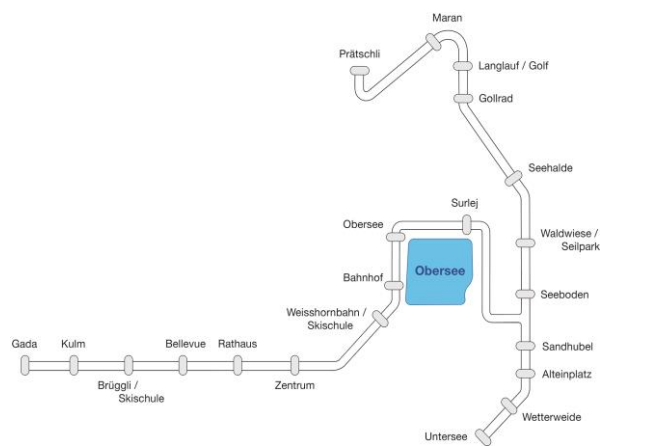

Fahrtrichtung Kulm/Gada

	9:59	10:59	11:59	13:59	14:59	15:59	16:59
Prättschli	9:59	10:59	11:59	13:59	14:59	15:59	16:59
Maran	10:01	11:01	12:01	14:01	15:01	16:01	17:01
Langlauf/Golf	10:02	11:02	12:02	14:02	15:02	16:02	17:02
Gollrad	10:03	11:03	12:03	14:03	15:03	16:03	17:03
Seehalde	10:04	11:04	12:04	14:04	15:04	16:04	17:04
Waldwiese/Seilpark	10:05	11:05	12:05	14:05	15:05	16:05	17:05
Seeboden	10:06	11:06	12:06	14:06	15:06	16:06	17:06
Sandhubel	10:07	11:07	12:07	14:07	15:07	16:07	17:07
Alteiplatz	10:08	11:08	12:08	14:08	15:08	16:08	17:08
Wetterweide	10:09	11:09	12:09	14:09	15: